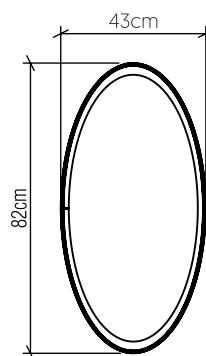

Material: Lâmina natural de madeira MDF acrílico

Peso:

4x 25W (max. cada) Fluorescente ou LED lâmpadas não inclusa

Temperatura de Cor: De acordo com a lâmpada

CRI: De acordo com a lâmpada

Fluxo Luminoso: De acordo com a lâmpada

Lumens Entregue: De acordo com a lâmpada

Potência Total: De acordo com a lâmpada

Tensão de Entrada: 110V - 277V

Frequência de Entrada: 50 Hz

Isolamento: Classe II

Limite Ajuste de Altura: 160cm/63in

Opções de acabamento