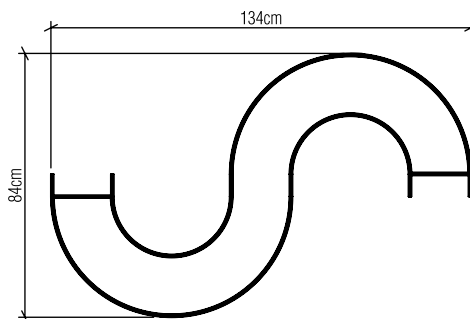

Material: Lâmina natural de Madeira MDF Acrílico

Peso:

7x 25W (max. cada) Fluorescente ou LED lâmpadas não inclusa

Temperatura de Cor: De acordo com a lâmpada

CRI: De acordo com a lâmpada

Fluxo Luminoso: De acordo com a lâmpada

Lumens Entregue: De acordo com a lâmpada

Potência Total: De acordo com a lâmpada

Tensão de Entrada: 110V - 277V

Frequência de Entrada: 60 Hz

Isolamento: Classe II

Limite Ajuste de Altura: 160cm/63in

Opções de acabamento