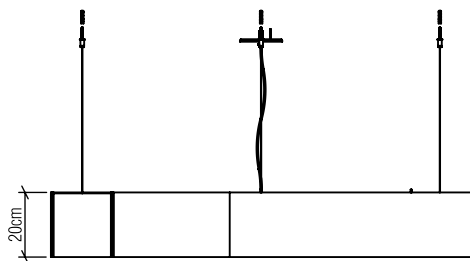

Material: Lâmina natural de Madeira MDF Acrílico

Peso:

7x 25W (max. cada) Fluorescente ou LED lâmpadas não inclusa

Temperatura de Cor: De acordo com a lâmpada

CRI: De acordo com a lâmpada

Fluxo Luminoso: De acordo com a lâmpada

Lumens Entregue: De acordo com a lâmpada

Potência Total: De acordo com a lâmpada

Tensão de Entrada: 110V - 277V

Frequência de Entrada: 60 Hz

Isolamento: Classe II

Limite Ajuste de Altura: 160cm/63in

Opções de acabamento