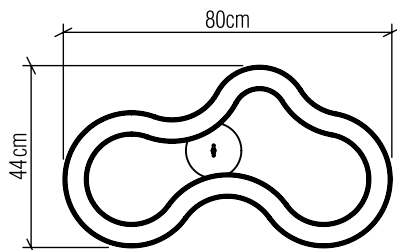

Material: lâmina natural de madeira MDF acrílico

Peso:

Fita de LED integrada 1 unidade de driver alojado na caixa de junção

Temperatura de Cor: 2700K

CRI: 90

Fluxo Luminoso: 1476lm

Lumens Entregue: 738lm

Potência Total: 21W

Tensão de Entrada: 110V - 277V

Frequência de Entrada: 60 Hz

Isolamento: Classe II

Limite Ajuste de Altura: 160cm/63in

Opções de acabamento

02
PRETO FOSCO

07
BRANCO

12
TEÇA