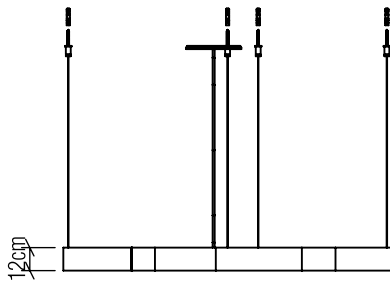

Material: lâmina natural de madeira MDF acrílico

Peso:

Fita de LED integrada 1 unidade de driver alojado na caixa de junção

Temperatura de Cor: 2700K

CRI: 90

Fluxo Luminoso: 1476lm

Lumens Entregue: 738lm

Potência Total: 21W

Tensão de Entrada: 110V - 277V

Frequência de Entrada: 60 Hz

Isolamento: Classe II

Limite Ajuste de Altura: 160cm/63in

Opções de acabamento

02
PRETO FOSCO

07
BRANCO

12
TEÇA