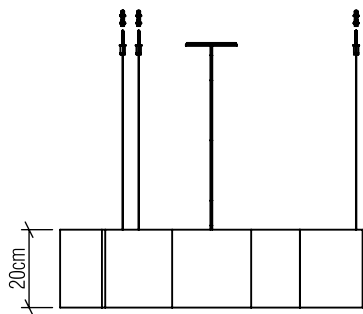

Opções de acabamento

	02 PRETO FOSCO		06 IMBUIA
	07 BRANCO		09 LOURO FREIJÓ
	12 TEÇA		15 CAPPUCCINO
	18 NOGUEIRA		25 BRANCO FURTA COR
	27 OURO		30 VERDE OLIVA
	33 BRONZE		34 MAPLE
	38 PALHA		39 CHUMBO
	40 AZUL CETIM		41 CINZA
	42 CURUPIXÁ