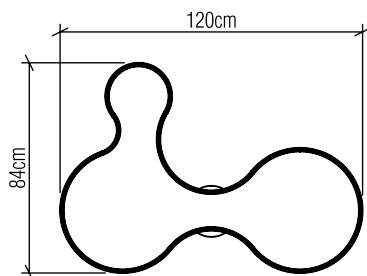

Opções de acabamento

	02 PRETO FOSCO		06 IMBUIA
	07 BRANCO		09 LOURO FREIJÓ
	12 TEÇA		15 CAPPUCCINO
	18 NOGUEIRA		25 BRANCO FURTA COR
	27 OURO		30 VERDE OLIVA
	33 BRONZE		34 MAPLE
	38 PALHA		39 CHUMBO
	40 AZUL CETIM		41 CINZA
	42 CURUPIXÁ