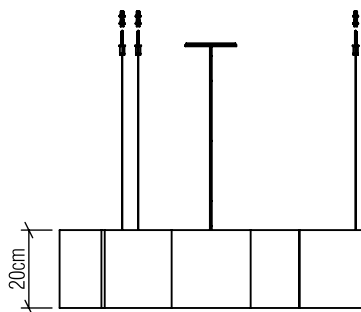

1216

E-27

Nome do Projeto:

Data:

Linha: Orgânica

Família: Pendente

Descrição: Pendente Accord orgânico 1216

Especificador(a)/Cliente:

Material: Lâmina Natural de Madeira MDF, Acrílico

Peso:

5x 25W (max. cada) Fluorescente ou LED lâmpadas não inclusa

Temperatura de Cor: De acordo com a lâmpada

CRI: De acordo com a lâmpada

Fluxo Luminoso: De acordo com a lâmpada

Lumens Entregue: De acordo com a lâmpada 468lm

Potência Total: De acordo com a lâmpada

Tensão de Entrada: 110V - 277V

Frequência de Entrada: 60 Hz

Isolamento: Classe II

Limite Ajuste de Altura: 160cm/63in

Opções de acabamento