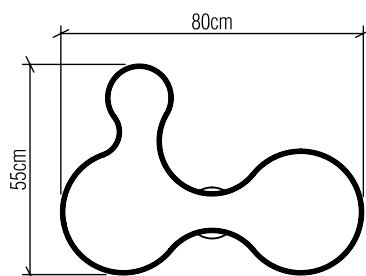

Material: Lâmina Natural de Madeira MDF, Acrílico

Peso:

5x 25W (max. cada) Fluorescente ou LED lâmpadas não inclusa

Temperatura de Cor: De acordo com a lâmpada

CRI: De acordo com a lâmpada

Fluxo Luminoso: De acordo com a lâmpada

Lumens Entregue: De acordo com a lâmpada 468lm

Potência Total: De acordo com a lâmpada

Tensão de Entrada: 110V - 277V

Frequência de Entrada: 60 Hz

Isolamento: Classe II

Limite Ajuste de Altura: 160cm/63in

Opções de acabamento