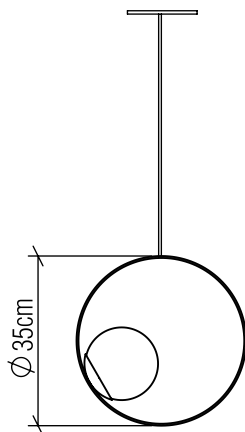

620

E-27

Nome do Projeto:

Data:

Linha: Sfera

Família: Pendente

Descrição: Pendente Accord Sfera 620

Especificador(a)/Cliente:

Material: Lâmina natural de madeira MDF globo de vidro

Peso:

1x 25W (max.) Fluorescente ou LED Lâmpada não inclusa

Temperatura de Cor: De acordo com a lâmpada

CRI: De acordo com a lâmpada

Fluxo Luminoso: De acordo com a lâmpada

Lumens Entregue: De acordo com a lâmpada

Potência Total: De acordo com a lâmpada

Tensão de Entrada: 110V - 277V

Frequência de Entrada: 60 Hz

Isolamento: Classe II

Limite Ajuste de Altura: 160cm/63in

Opções de acabamento