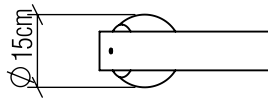

Material: Lâmina natural de madeira MDF globo de vidro

Peso:

1x 25W (max.) Fluorescente ou LED Lâmpada não inclusa

Temperatura de Cor: De acordo com a lâmpada

CRI: De acordo com a lâmpada

Fluxo Luminoso: De acordo com a lâmpada

Lumens Entregue: De acordo com a lâmpada

Potência Total: De acordo com a lâmpada

Tensão de Entrada: 110V - 277V

Frequência de Entrada: 60 Hz

Isolamento: Classe II

Limite Ajuste de Altura: 160cm/63in

Opções de acabamento