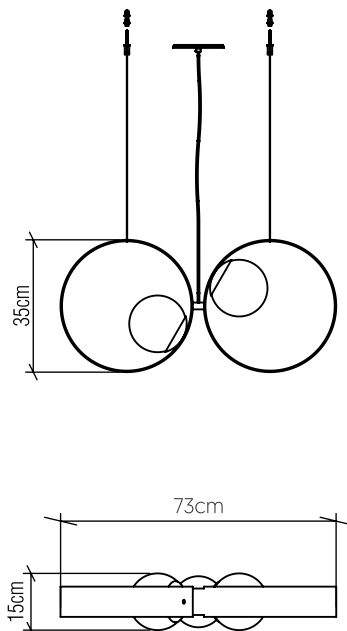

621

E-27

Nome do Projeto:

Data:

Linha: Sfera

Família: Pendente

Descrição: Pendente Accord Sfera

Especificador(a)/Cliente:

Material: Lâmina natural de madeira MDF acrílico

Peso:

2x 25W (max. cada) Fluorescente LED Lâmpadas não inclusa

Temperatura de Cor: De acordo com a lâmpada

CRI: De acordo com a lâmpada

Fluxo Luminoso: De acordo com a lâmpada

Lumens Entregue: De acordo com a lâmpada

Potência Total: De acordo com a lâmpada

Tensão de Entrada: 110V - 277V

Frequência de Entrada: 60 Hz

Isolamento: Classe II

Limite Ajuste de Altura: 160cm/63in

Opções de acabamento