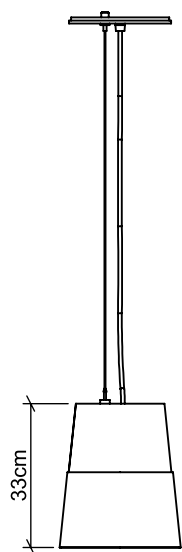

264

E-27

Nome do Projeto:

Data:

Linha Cônica

Família Pendente

Descrição Pendente Accord Cônico 264

Especificador(a)/Cliente:

Material Lâmina natural de madeira MDF acrílico

Peso:

1x 25W (max.) Fluorescente ou LED lâmpada não inclusa

Temperatura de Operação De acordo com a lâmpada

CR De acordo com a lâmpada

Fluxo Lumínico De acordo com a lâmpada

Lumens Entregues De acordo com a lâmpada

Potência Total De acordo com a lâmpada

Tensão de Entrada 120V - 277V

Frequência de Entrada 60Hz

Isolamento Classe II

Limite Ajuste de Altura 1,66m/63in

Opções de acabamento