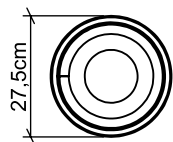

Material Lâmina natural de madeira MDF acrílico

Peso:

1x 25W (max.) Fluorescente ou LED lâmpada não inclusa

Temperatura de Operação De acordo com a lâmpada

CR De acordo com a lâmpada

Fluxo Lumínico De acordo com a lâmpada

Lumens Entregues De acordo com a lâmpada

Potência Total De acordo com a lâmpada

Tensão de Entrada 120V - 277V

Frequência de Entrada 60Hz

Isolamento Classe II

Limite Ajuste de Altura 1,66m/63in

Opções de acabamento