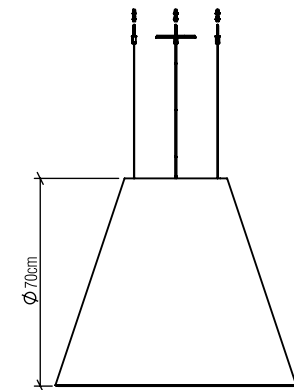

Opções de acabamento

02
PRETO FOSCO

07
BRANCO

12
TEÇA

18
NOGUEIRA

27
OURO

33
BRONZE

38
PALHA

40
AZUL CETIM

42
CURUPIXÁ

06
IMBUIA

09
LOURO FREIJÓ

15
CAPPUCCINO

25
BRANCO
FURTA COR

30
VERDE OLIVA

34
MAPLE

39
CHUMBO

41
CINZA