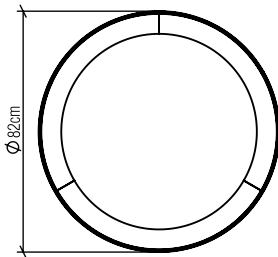

Opções de acabamento

02
PRETO FOSCO

07
BRANCO

12
TEÇA

18
NOGUEIRA

27
OURO

33
BRONZE

38
PALHA

40
AZUL CETIM

42
CURUPIXÁ

06
IMBUIA

09
LOURO FREIJÓ

15
CAPPUCCINO

25
BRANCO
FURTA COR

30
VERDE OLIVA

34
MAPLE

39
CHUMBO

41
CINZA