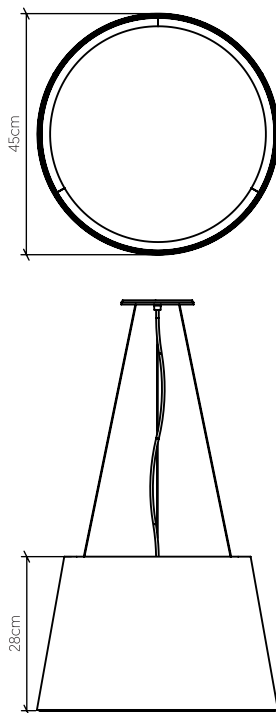

1145

E-27

Nome do Projeto:

Data:

Linha: Cônico

Família: Pendente

Descrição: Pendente Accord Cônico 1145

Especificador(a)/Cliente:

Material: Lâmina natural de madeira MDF acrílico

Peso:

3x 25W (max. cada) Fluorescente ou LED Lâmpadas não inclusa

Temperatura de Cor: De acordo com a lâmpada

CRI: De acordo com a lâmpada

Fluxo Luminoso: De acordo com a lâmpada

Lumens Entregue: De acordo com a lâmpada

Potência Total: De acordo com a lâmpada

Tensão de Entrada: 110V - 277V

Frequência de Entrada: 60 Hz

Isolamento: Classe II

Limite Ajuste de Altura: 160cm/63in

Opções de acabamento