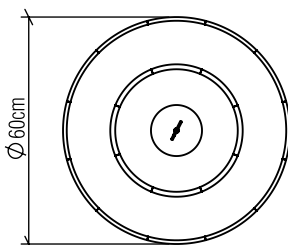

Opções de acabamento

02
PRETO FOSCO

07
BRANCO

12
TEÇA

18
NOGUEIRA

27
OURO

33
BRONZE

38
PALHA

40
AZUL CETIM

42
CURUPIXÁ

06
IMBUIA

09
LOURO FREIJÓ

15
CAPPUCCINO

25
BRANCO
FURTA COR

30
VERDE OLIVA

34
MAPLE

39
CHUMBO

41
CINZA