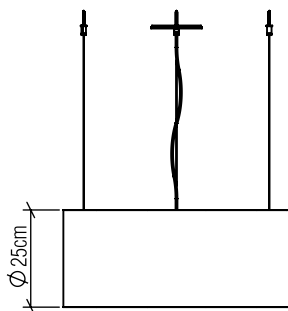

Opções de acabamento

02
PRETO FOSCO

07
BRANCO

12
TEÇA

18
NOGUEIRA

27
OURO

33
BRONZE

38
PALHA

40
AZUL CETIM

42
CURUPIXÁ

06
IMBUIA

09
LOURO FREIJÓ

15
CAPPUCCINO

25
BRANCO
FURTA COR

30
VERDE OLIVA

34
MAPLE

39
CHUMBO

41
CINZA