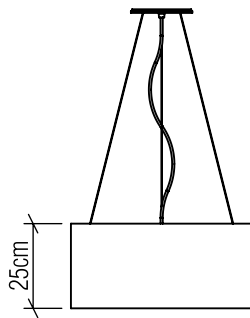

Potência Total: De acordo com a lâmpada

Tensão de Entrada: 110V - 277V

Frequência de Entrada: 60 Hz

Isolamento: Classe II

Limite Ajuste de Altura: 160cm/63in

Opções de acabamento

02
PRETO FOSCO

07
BRANCO