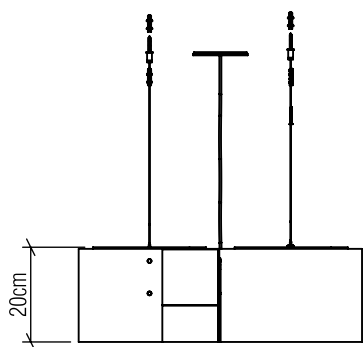

Opções de acabamento

02
PRETO FOSCO

07
BRANCO

12
TEÇA

18
NOGUEIRA

27
OURO

33
BRONZE

38
PALHA

40
AZUL CETIM

42
CURUPIXÁ

06
IMBUIA

09
LOURO FREIJÓ

15
CAPPUCCINO

25
BRANCO
FURTA COR

30
VERDE OLIVA

34
MAPLE

39
CHUMBO

41
CINZA