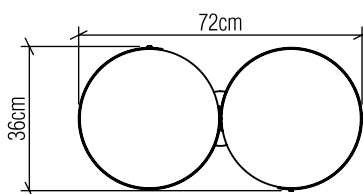

Opções de acabamento

02
PRETO FOSCO

07
BRANCO

12
TEÇA

18
NOGUEIRA

27
OURO

33
BRONZE

38
PALHA

40
AZUL CETIM

42
CURUPIXÁ

06
IMBUIA

09
LOURO FREIJÓ

15
CAPPUCCINO

25
BRANCO
FURTA COR

30
VERDE OLIVA

34
MAPLE

39
CHUMBO

41
CINZA