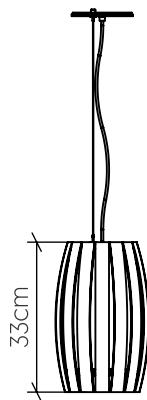

303

E-27

Nome do Projeto:

Data:

Linha: Barril

Família: Pendente

Descrição: Pendente Accord Barril 303

Especificador(a)/Cliente:

Material: Lâmina natural de madeira MDF, tecido

Peso:

1x 25W (max. cada) Fluorescente ou LED Lâmpada não inclusa

Temperatura de Cor: De acordo com a lâmpada

CRI: De acordo com a lâmpada

Fluxo Luminoso: De acordo com a lâmpada

Lumens Entregue: De acordo com a lâmpada

Potência Total: De acordo com a lâmpada

Tensão de Entrada: 110V - 277V

Frequência de Entrada: 60 Hz

Isolamento: Classe II

Limite Ajuste de Altura: 160cm/63in

Opções de acabamento