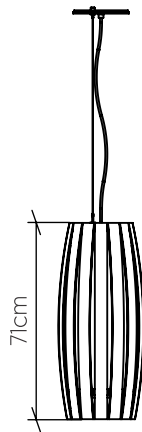

Opções de acabamento

02
PRETO FOSCO

06
IMBUIA

07
BRANCO

09
LOURO FREIJÓ

12
TECA

15
CAPPUCCINO

18
NOGUEIRA

25
BRANCO
FURTA COR

27
OURO

30
VERDE OLIVA

33
BRONZE

34
MAPLE

38
PALHA

39
CHUMBO

40
AZUL CETIM

41
CINZA

42
CURUPIXÁ