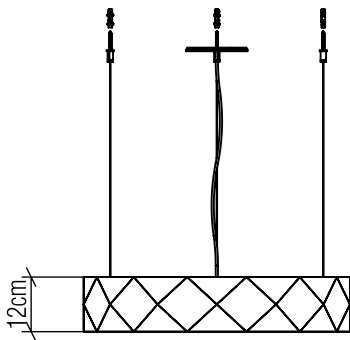

1359

LED

Nome do Projeto:

Data:

Linha: Facetada

Família: Pendente

Descrição: Pendente Accord facetado 1359

Especificador(a)/Cliente:

Material: Lâmina natural de madeira MDF acrílico

Peso:

Fita de LED 1 unidade de driver alojado na canopla

Temperatura de Cor: 2700K

CRI: 90

Fluxo Luminoso: 8088lm

Lumens Entregue: 4044lm

Potência Total: 69W

Tensão de Entrada: 110V or 277V

Frequência de Entrada: 60 Hz

Isolamento: Classe II

Limite Ajuste de Altura: 160cm/63in

Opções de acabamento

02
PRETO FOSCO

07
BRANCO

12
TEÇA