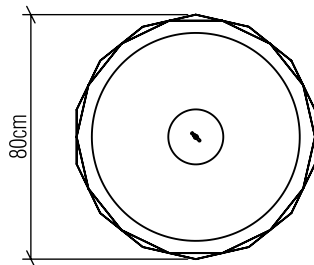

Opções de acabamento

02
PRETO FOSCO

07
BRANCO

12
TEÇA

18
NOGUEIRA

27
OURO

33
BRONZE

38
PALHA

40
AZUL CETIM

42
CURUPIXÁ

06
IMBUIA

09
LOURO FREIJÓ

15
CAPPUCCINO

25
BRANCO
FURTA COR

30
VERDE OLIVA

34
MAPLE

39
CHUMBO

41
CINZA