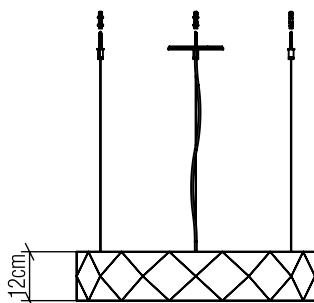

Opções de acabamento

02
PRETO FOSCO

07
BRANCO

12
TEÇA

18
NOGUEIRA

27
OURO

33
BRONZE

38
PALHA

40
AZUL CETIM

42
CURUPIXÁ

06
IMBUIA

09
LOURO FREIJÓ

15
CAPPUCCINO

25
BRANCO
FURTA COR

30
VERDE OLIVA

34
MAPLE

39
CHUMBO

41
CINZA