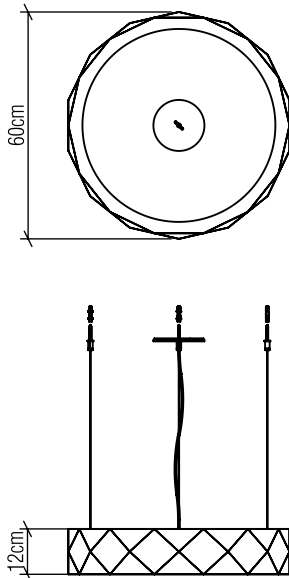

Opções de acabamento

02
PRETO FOSCO

07
BRANCO

12
TEÇA

18
NOGUEIRA

27
OURO

33
BRONZE

38
PALHA

40
AZUL CETIM

42
CURUPIXÁ

06
IMBUIA

09
LOURO FREIJÓ

15
CAPPUCCINO

25
BRANCO
FURTA COR

30
VERDE OLIVA

34
MAPLE

39
CHUMBO

41
CINZA