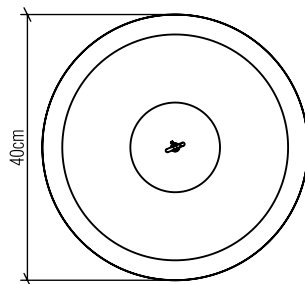

Opções de acabamento

02
PRETO FOSCO

07
BRANCO

12
TEÇA

18
NOGUEIRA

27
OURO

33
BRONZE

38
PALHA

40
AZUL CETIM

42
CURUPIXÁ

06
IMBUIA

09
LOURO FREIJÓ

15
CAPPUCCINO

25
BRANCO
FURTA COR

30
VERDE OLIVA

34
MAPLE

39
CHUMBO

41
CINZA