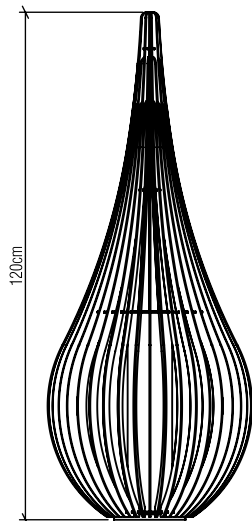

3033

E-27

Nome do Projeto:

Data:

Linha: Capadócia

Família: Coluna

Descrição: Coluna Accord Capadócia 3033

Especificador(a)/Cliente:

Material: Lâmina natural de madeira MDF acrílico

Peso:

1x 25W (max.) Fluorescente ou LED lâmpada não inclusa

Temperatura de Cor: De acordo com a lâmpada

CRI: De acordo com a lâmpada

Fluxo Luminoso: De acordo com a lâmpada

Lumens Entregue: De acordo com a lâmpada

Potência Total: De acordo com a lâmpada

Tensão de Entrada: 110V - 277V

Frequência de Entrada: 60 Hz

Isolamento: Classe II

Opções de acabamento

02
PRETO FOSCO

07
BRANCO