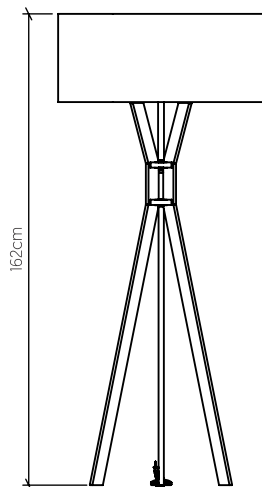

Opções de acabamento

02
PRETO FOSCO

07
BRANCO

12
TECA

18
NOGUEIRA

27
OURO

33
BRONZE

38
PALHA

40
AZUL CETIM

42
CURUPIXÁ

06
IMBUIA

09
LOURO FREIJÓ

15
CAPPUCCINO

25
BRANCO
FURTA COR

30
VERDE OLIVA

34
MAPLE

39
CHUMBO

41
CINZA