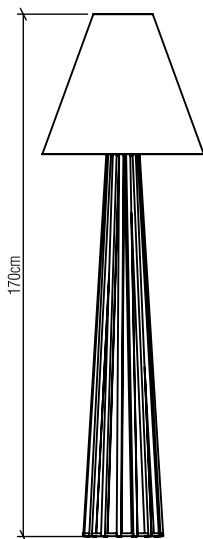

Opções de acabamento

02
PRETO FOSCO

07
BRANCO

12
TECA

18
NOGUEIRA

27
OURO

33
BRONZE

38
PALHA

40
AZUL CETIM

42
CURUPIXÁ

06
IMBUIA

09
LOURO FREIJÓ

15
CAPPUCCINO

25
BRANCO
FURTA COR

30
VERDE OLIVA

34
MAPLE

39
CHUMBO

41
CINZA