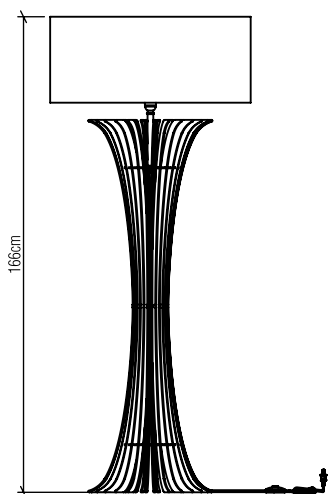

Opções de acabamento

02
PRETO FOSCO

06
IMBUIA

07
BRANCO

09
LOURO FREIJÓ

12
TECA

15
CAPPUCCINO

18
NOGUEIRA

25
BRANCO
FURTA COR

27
OURO

30
VERDE OLIVA

33
BRONZE

34
MAPLE

38
PALHA

39
CHUMBO

40
AZUL CETIM

41
CINZA

42
CURUPIXÁ