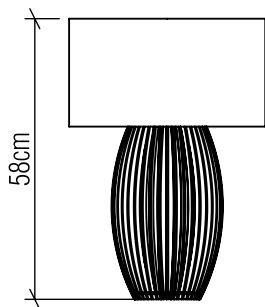

Opções de acabamento

02
PRETO FOSCO

07
BRANCO

12
TECA

18
NOGUEIRA

27
OURO

33
BRONZE

38
PALHA

40
AZUL CETIM

42
CURUPIXÁ

06
IMBUIA

09
LOURO FREIJÓ

15
CAPPUCCINO

25
BRANCO
FURTA COR

30
VERDE OLIVA

34
MAPLE

39
CHUMBO

41
CINZA