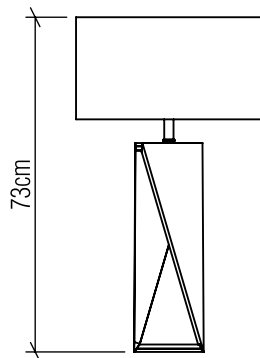

Opções de acabamento

02
PRETO FOSCO

07
BRANCO

12
TECA

18
NOGUEIRA

27
OURO

33
BRONZE

38
PALHA

40
AZUL CETIM

42
CURUPIXÁ

06
IMBUÍA

09
LOURO FREIJÓ

15
CAPPUCCINO

25
BRANCO
FURTA COR

30
VERDE OLIVA

34
MAPLE

39
CHUMBO

41
CINZA