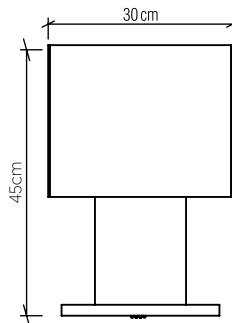

Opções de acabamento

02
PRETO FOSCO

06
IMBUIA

07
BRANCO

09
LOURO FREIJÓ

12
TEÇA

15
CAPPUCCINO

18
NOGUEIRA

25
BRANCO
FURTA COR

27
OURO

30
VERDE OLIVA

33
BRONZE

34
MAPLE

38
PALHA

39
CHUMBO

40
AZUL CETIM

41
CINZA

42
CURUPIXÁ