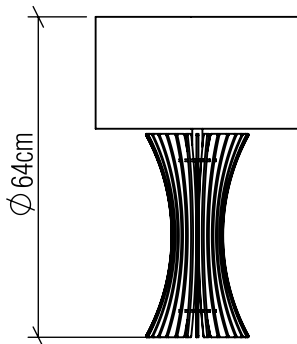

Opções de acabamento

02
PRETO FOSCO

07
BRANCO

12
TECA

18
NOGUEIRA

27
OURO

33
BRONZE

38
PALHA

40
AZUL CETIM

42
CURUPIXÁ

06
IMBUIA

09
LOURO FREIJÓ

15
CAPPUCCINO

25
BRANCO
FURTA COR

30
VERDE OLIVA

34
MAPLE

39
CHUMBO

41
CINZA