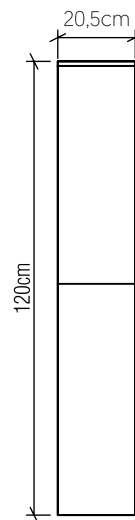

Opções de acabamento

02
PRETO FOSCO

07
BRANCO

12
TEÇA

18
NOGUEIRA

27
OURO

33
BRONZE

38
PALHA

40
AZUL CETIM

42
CURUPIXÁ

06
IMBUIA

09
LOURO FREIJÓ

15
CAPPUCCINO

25
BRANCO
FURTA COR

30
VERDE OLIVA

34
MAPLE

39
CHUMBO

41
CINZA