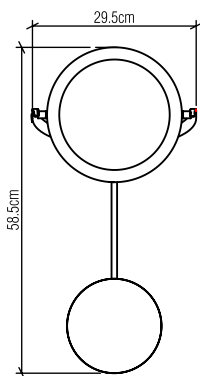

Opções de acabamento

02
PRETO FOSCO

07
BRANCO

12
TEÇA

18
NOGUEIRA

27
OURO

33
BRONZE

38
PALHA

40
AZUL CETIM

42
CURUPIXÁ

06
IMBUIA

09
LOURO FREIJÓ

15
CAPPUCCINO

25
BRANCO
FURTA COR

30
VERDE OLIVA

34
MAPLE

39
CHUMBO

41
CINZA