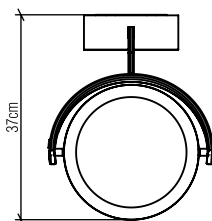

Opções de acabamento

02
PRETO FOSCO

07
BRANCO

12
TEÇA

18
NOGUEIRA

27
OURO

33
BRONZE

38
PALHA

40
AZUL CETIM

42
CURUPIXÁ

06
IMBUIA

09
LOURO FREIJÓ

15
CAPPUCCINO

25
BRANCO
FURTA COR

30
VERDE OLIVA

34
MAPLE

39
CHUMBO

41
CINZA