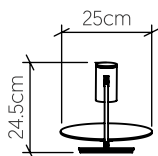

Opções de acabamento

02
PRETO FOSCO

07
BRANCO

12
TECA

18
NOGUEIRA

27
OURO

33
BRONZE

38
PALHA

40
AZUL CETIM

42
CURUPIXÁ

06
IMBUIA

09
LOURO FREIJÓ

15
CAPPUCCINO

25
BRANCO
FURTA COR

30
VERDE OLIVA

34
MAPLE

39
CHUMBO

41
CINZA