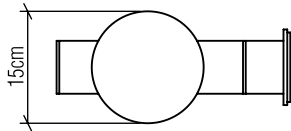

Lumens Entregue: De acordo com a lâmpada

Potência Total: De acordo com a lâmpada

Tensão de Entrada: 110V - 277V

Frequência de Entrada: 60 Hz

Isolamento: Classe II

Limite Ajuste de Altura:

Opções de acabamento