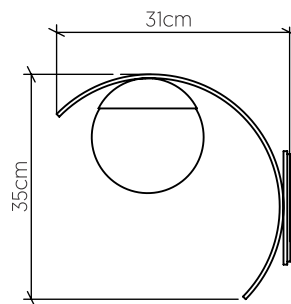

Opções de acabamento

02
PRETO FOSCO

06
IMBUIA

07
BRANCO

09
LOURO FREIJÓ

12
TECA

15
CAPPUCCINO

18
NOGUEIRA

25
BRANCO
FURTA COR

27
OURO

30
VERDE OLIVA

33
BRONZE

34
MAPLE

38
PALHA

39
CHUMBO

40
AZUL CETIM

41
CINZA

42
CURUPIXÁ