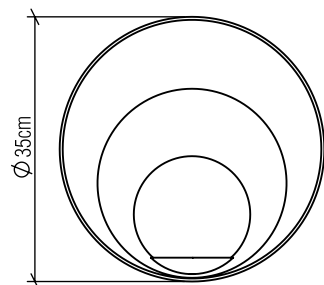

Opções de acabamento

02
PRETO FOSCO

06
IMBUIA

07
BRANCO

09
LOURO FREIJÓ

12
TEÇA

15
CAPPUCCINO

18
NOGUEIRA

25
BRANCO
FURTA COR

27
OURO

30
VERDE OLIVA

33
BRONZE

34
MAPLE

38
PALHA

39
CHUMBO

40
AZUL CETIM

41
CINZA

42
CURUPIXÁ