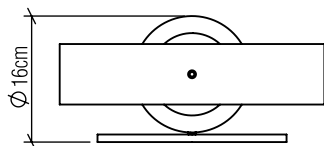

Opções de acabamento

02
PRETO FOSCO

06
IMBUIA

07
BRANCO

09
LOURO FREIJÓ

12
TEÇA

15
CAPPUCCINO

18
NOGUEIRA

25
BRANCO
FURTA COR

27
OURO

30
VERDE OLIVA

33
BRONZE

34
MAPLE

38
PALHA

39
CHUMBO

40
AZUL CETIM

41
CINZA

42
CURUPIXÁ