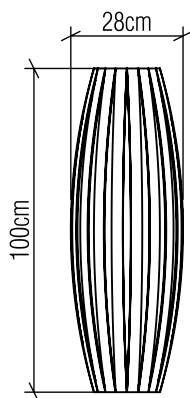

Opções de acabamento

02
PRETO FOSCO

06
IMBUIA

07
BRANCO

09
LOURO FREIJÓ

12
TEÇA

15
CAPPUCCINO

18
NOGUEIRA

25
BRANCO
FURTA COR

27
OURO

30
VERDE OLIVA

33
BRONZE

34
MAPLE

38
PALHA

39
CHUMBO

40
AZUL CETIM

41
CINZA

42
CURUPIXÁ